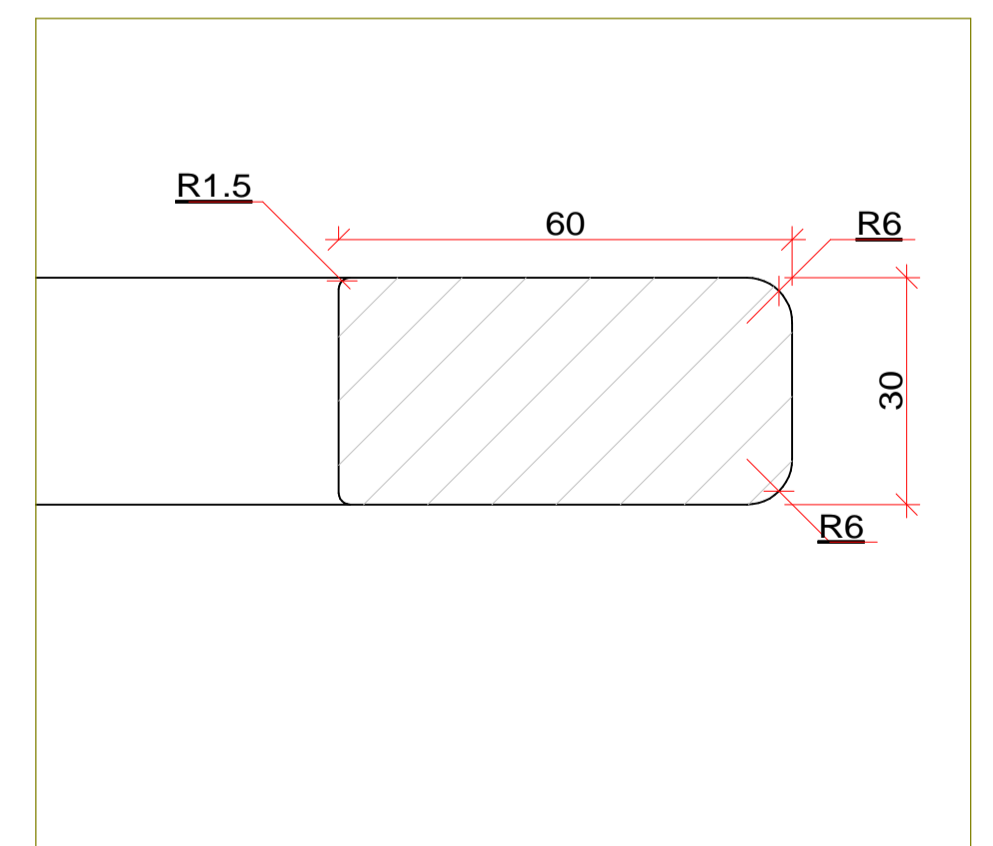

Name:	Fam. Schmutz	Auftrags Nr.:	12-0341
Arbeit:	Treppengeländer	Datum erstellt:	17.02.12
Position:	-	Datum abgefr.:	03.05.12
Ausführung:	Element m. 6 mm Drahtseil Esche, weiss offenporig lackiert Kanten alle mit 6 mm Radius, Ecken oben z.T. 3 mm Radius	Maß:	1:20/1:1
		Plan Nr.:	1 DIN: A1