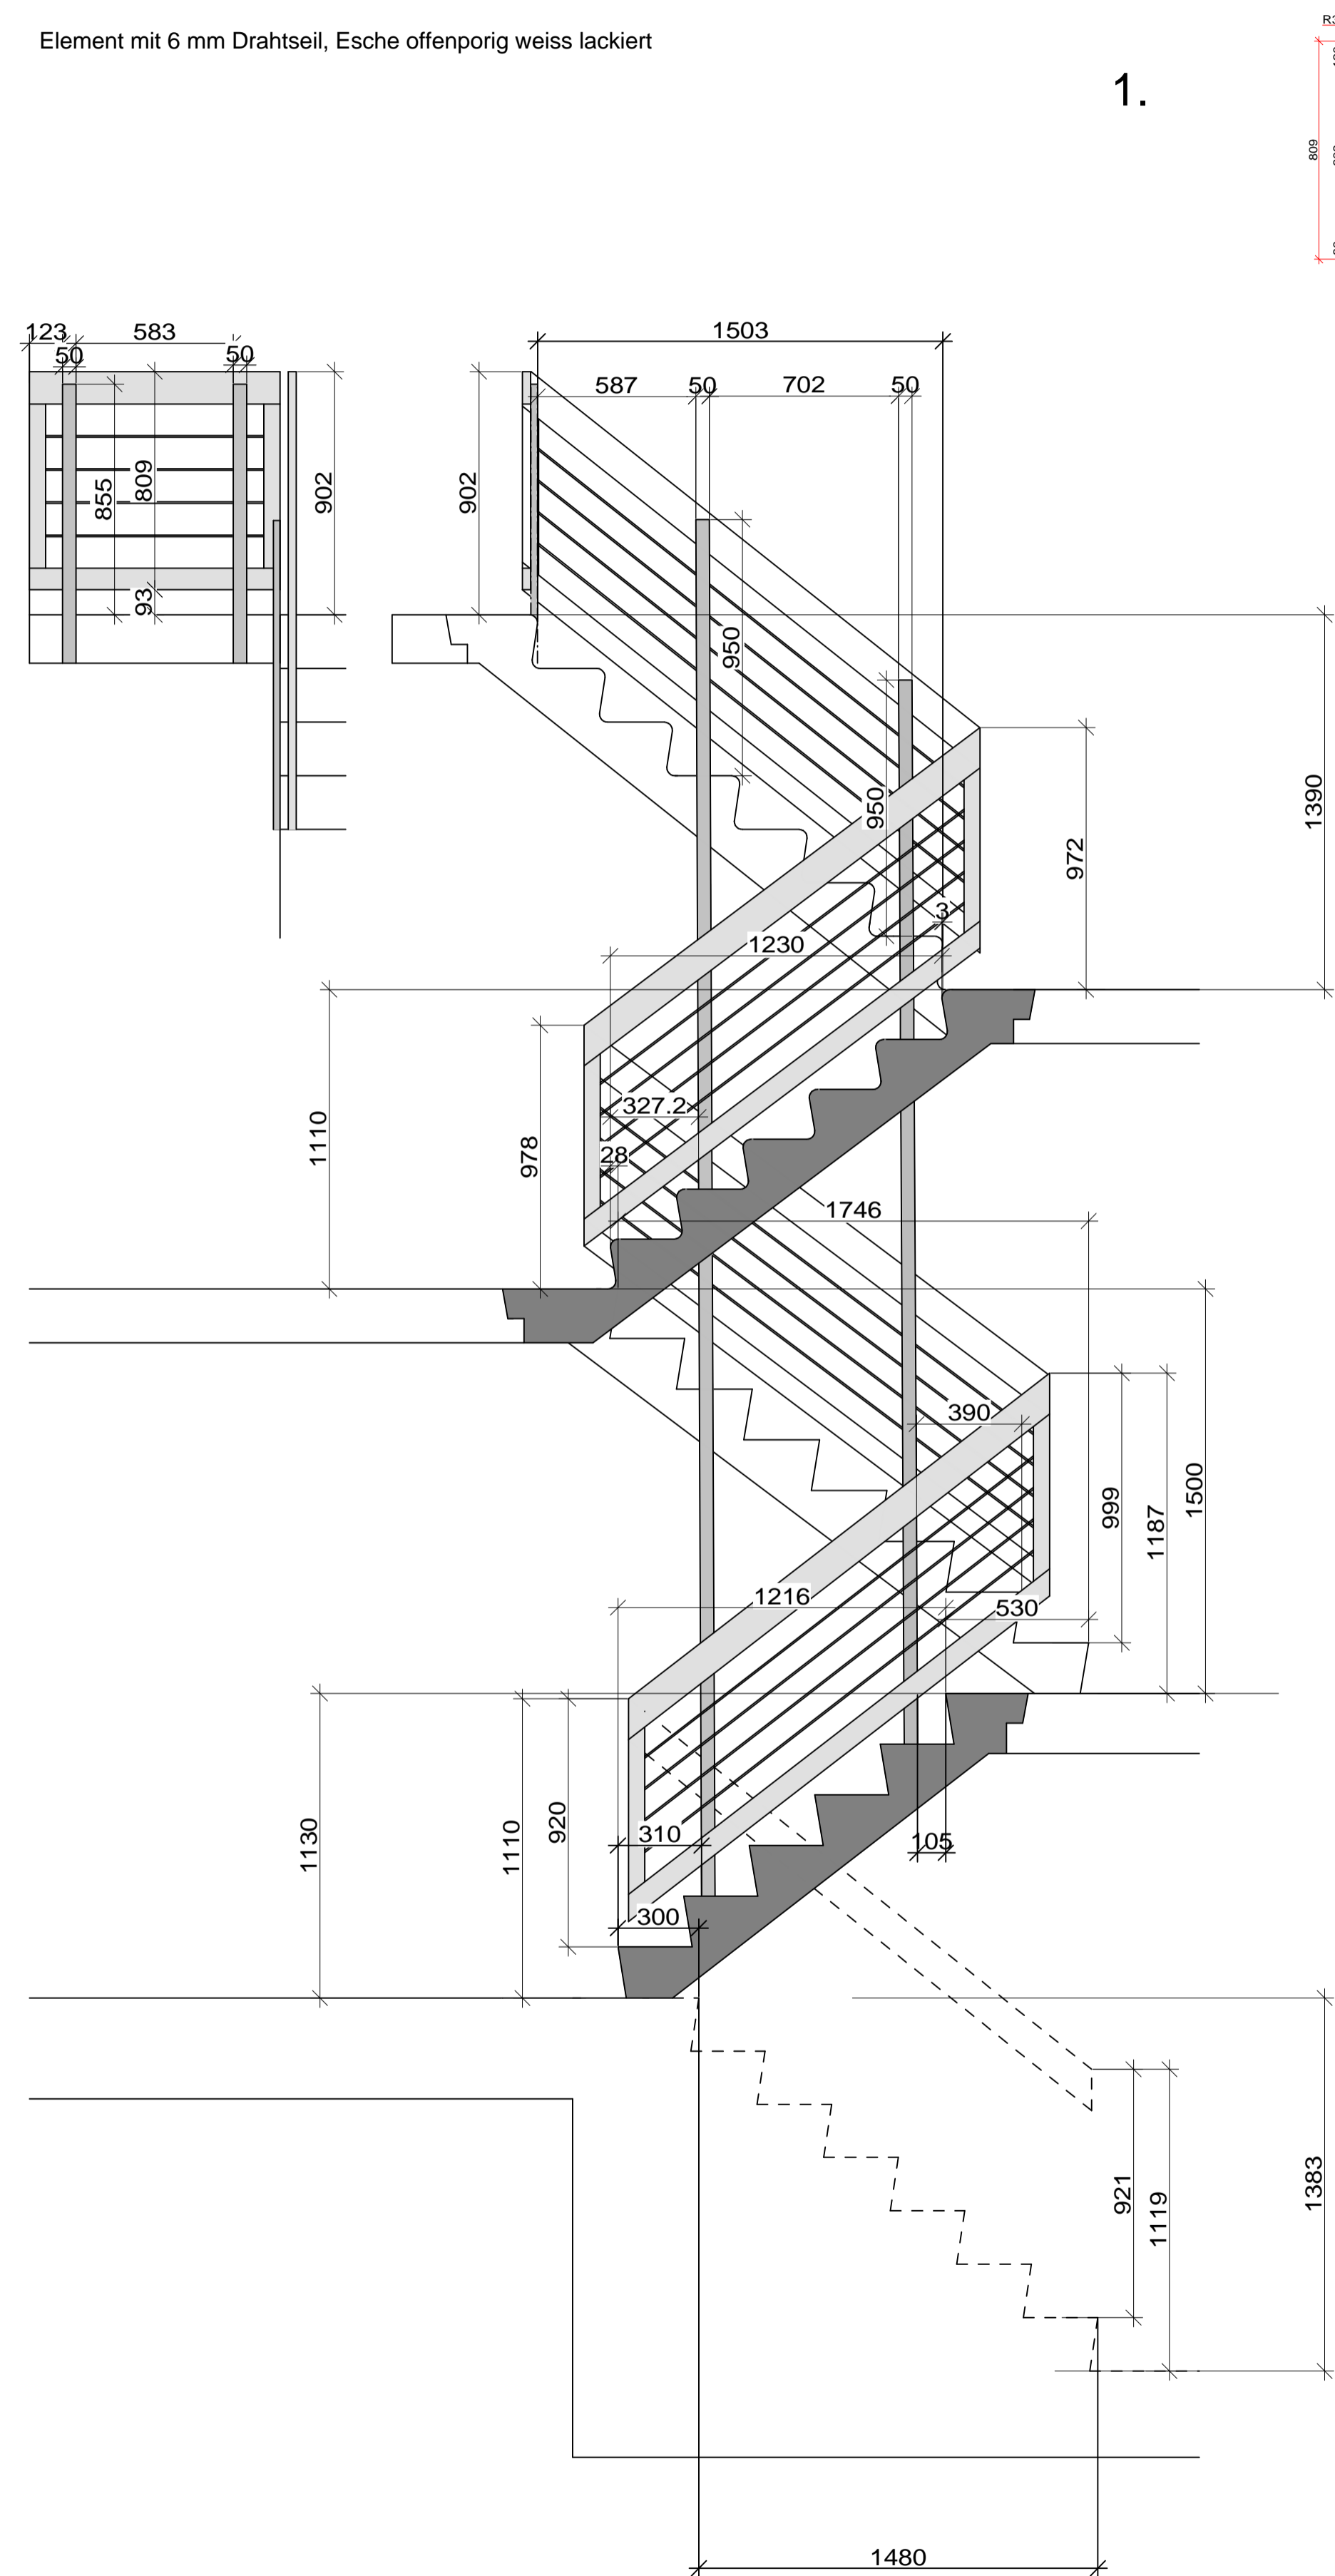

Element mit 6 mm Drahtseil, Esche offenporig weiss lackiert

1.

2.