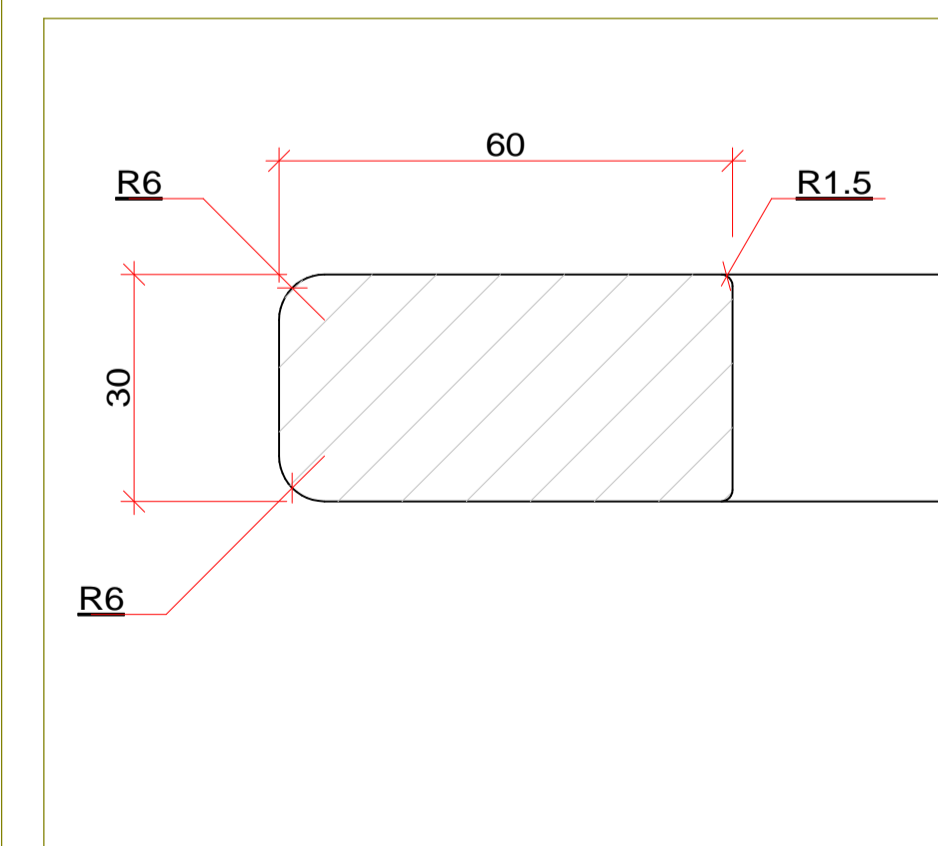

Name:	Fam. Schmutz	Auftrags Nr.:	12-0341
Arbeit:	Treppengeländer	Datum erstellt:	17.02.12
Position:	-	Datum abgefr.:	03.05.12
Ausführung:	Element m. 6 mm Drahtseil Esche, weiss offenporig lackiert Kanten alle mit 6 mm Radius, Ecken oben z.T. 3 mm Radius	Maß:	1:20/1:1
		Plan Nr.:	1 DIN: A1