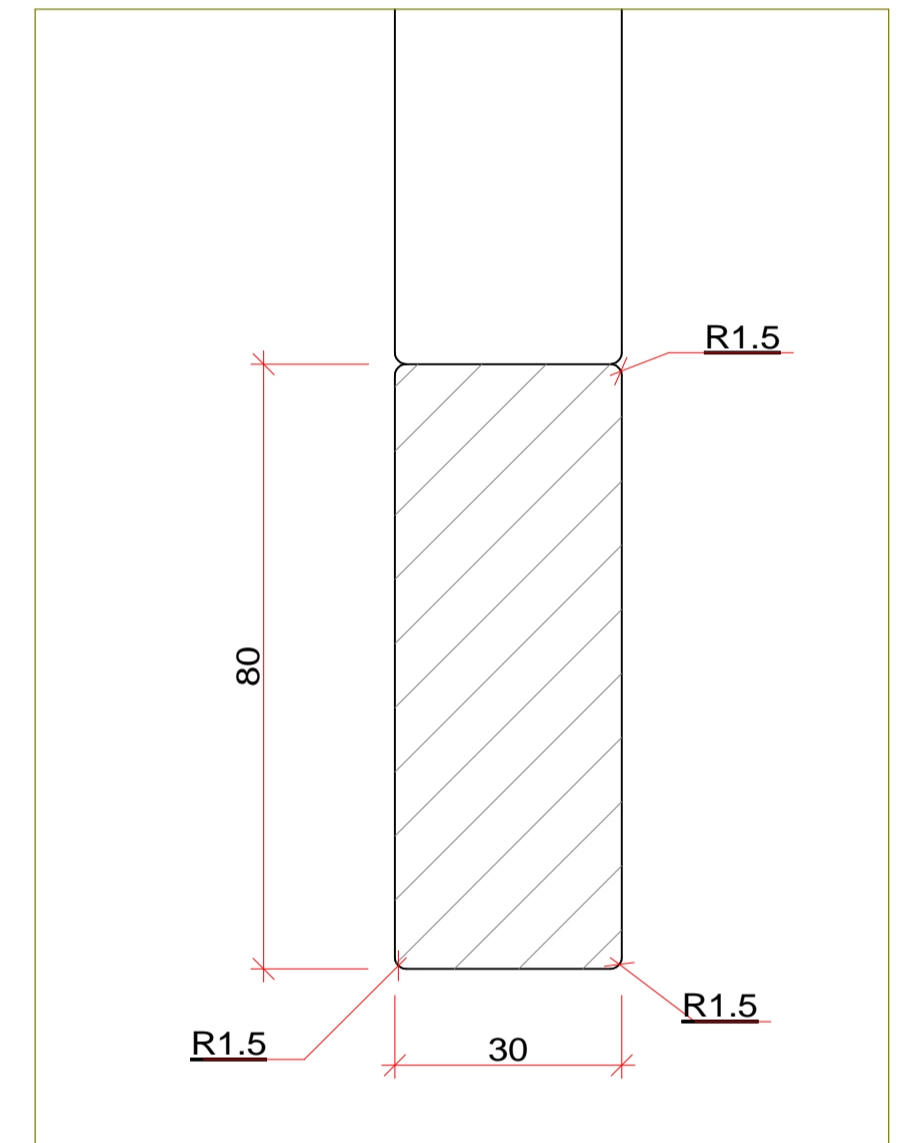

Name:	Fam. Schmutz	Auftrags Nr.:	12-0341
Arbeit:	Treppengeländer	Datum erstellt:	17.02.12
Position:	-	Datum abgefr.:	03.05.12
Ausführung:	Element m. 6 mm Drahtseil Esche, weiss offenporig lackiert Kanten alle mit 6 mm Radius, Ecken oben z.T. 3 mm Radius	Maß:	1:20/1:1
		Plan Nr.:	1 DIN: A1