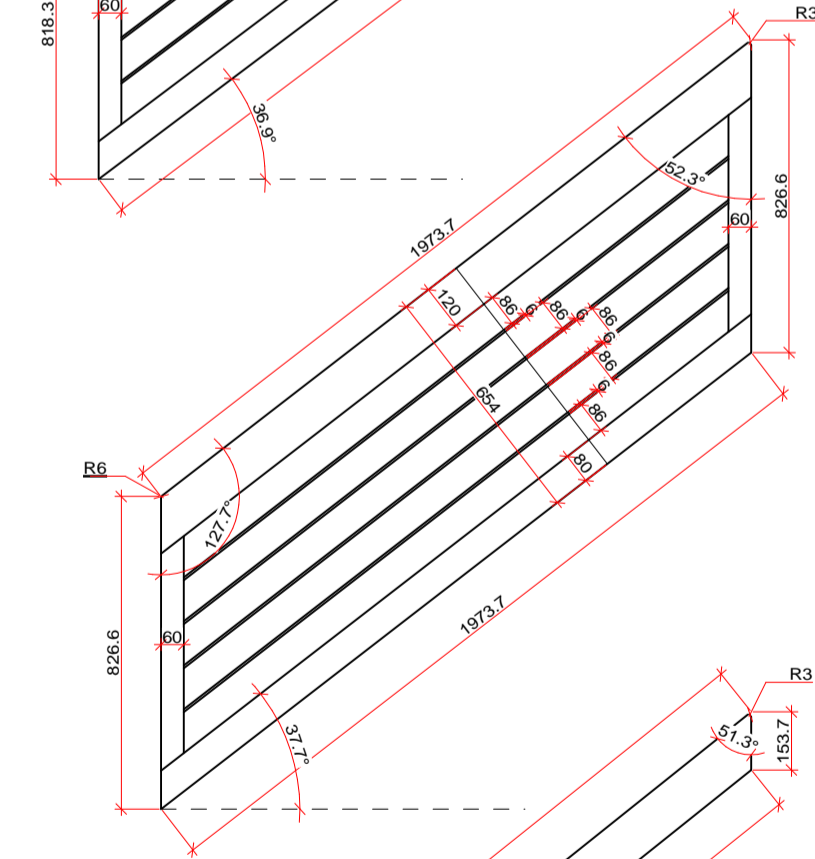

Element mit 6 mm Drahtseil, Esche offenporig weiss lackiert

1.

2.

3.

4.

5.

6.

Name:	Fam. Schmutz	Auftrags Nr.:	12-0341
Arbeit:	Treppengeländer	Datum erstellt:	17.02.12
Position:	-	Datum abgefr.:	03.05.12
Ausführung:	Element m. 6 mm Drahtseil Esche, weiss offenporig lackiert Kanten alle mit 6 mm Radius, Ecken oben z.T. 3 mm Radius	Maß:	1:20/1:1
		Plan Nr.:	1 DIN: A1