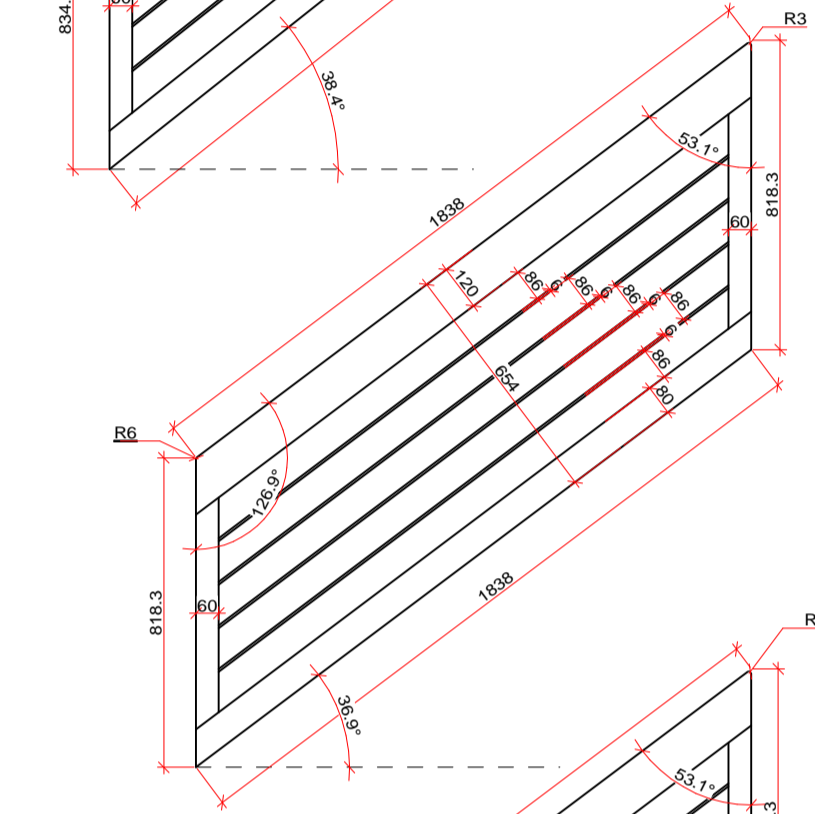

Element mit 6 mm Drahtseil, Esche offenporig weiss lackiert

1.

2.

3.

4.

5.

6.

Name:	Fam. Schmutz	Auftrags Nr.:	12-0341
Arbeit:	Treppengeländer	Datum erstellt:	17.02.12
Position:	-	Datum abgefr.:	03.05.12
Ausführung:	Element m. 6 mm Drahtseil Esche, weiss offenporig lackiert Kanten alle mit 6 mm Radius, Ecken oben z.T. 3 mm Radius	Maß:	1:20/1:1
		Plan Nr.:	1 DIN: A1