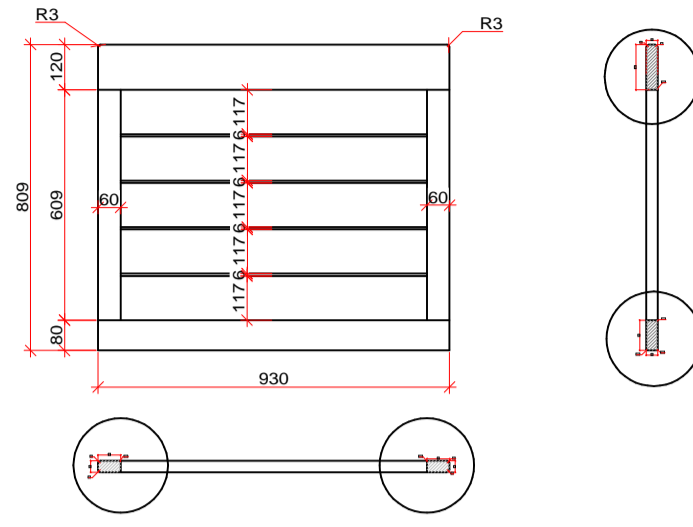

Element mit 6 mm Drahtseil, Esche offenporig weiss lackiert

1.

2.

3.

4.

5.

6.

Name:	Fam. Schmutz	Auftrags Nr.:	12-0341
Arbeit:	Treppengeländer	Datum erstellt:	17.02.12
Position:	-	Datum abgefr.:	03.05.12
Ausführung:	Element m. 6 mm Drahtseil Esche, weiss offenporig lackiert Kanten alle mit 6 mm Radius, Ecken oben z.T. 3 mm Radius	Maß:	1:20/1:1
		Plan Nr.:	1 DIN: A1