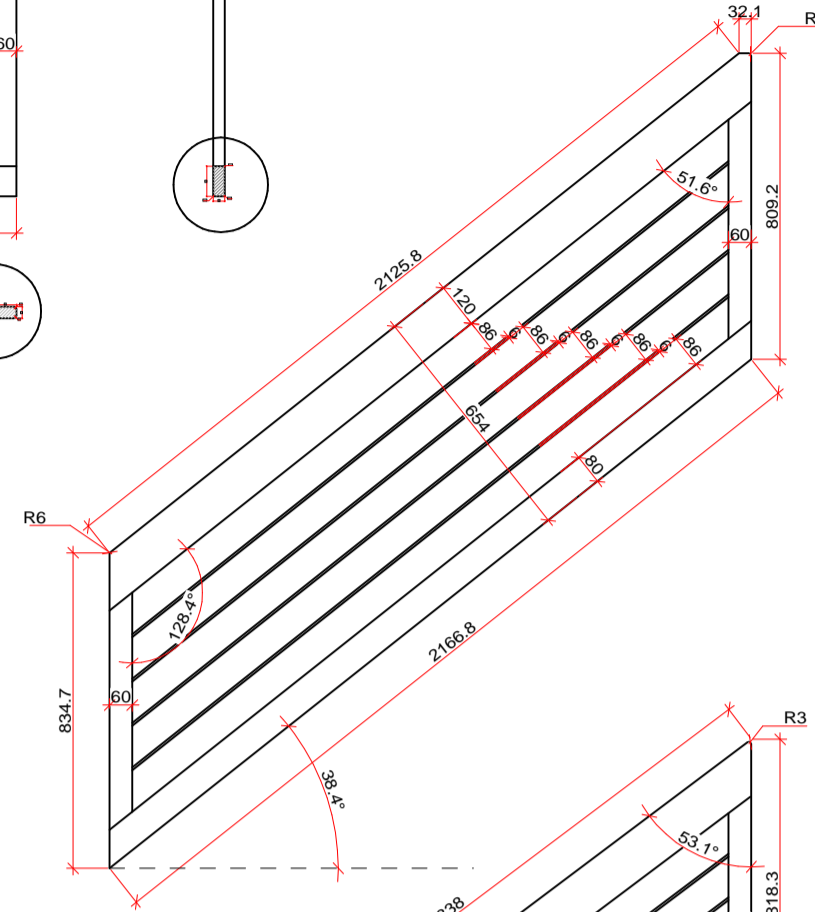

Element mit 6 mm Drahtseil, Esche offenporig weiss lackiert

1.

2.

3.

4.

5.

6.

Name:	Fam. Schmutz	Auftrags Nr.:	12-0341
Arbeit:	Treppengeländer	Datum erstellt:	17.02.12
Position:	-	Datum abgefr.:	03.05.12
Ausführung:	Element m. 6 mm Drahtseil Esche, weiss offenporig lackiert Kanten alle mit 6 mm Radius, Ecken oben z.T. 3 mm Radius	Maß:	1:20/1:1
		Plan Nr.:	1 DIN: A1