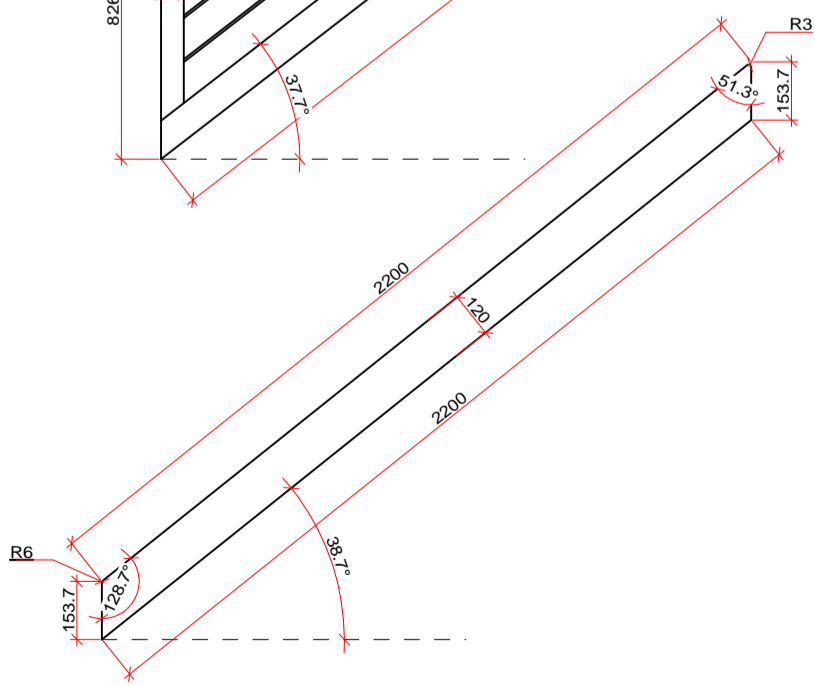

Name:	Fam. Schmutz	Auftrags Nr.:	12-0341
Arbeit:	Treppengeländer	Datum erstellt:	17.02.12
Position:	-	Datum abgefr.:	03.05.12
Ausführung:	Element m. 6 mm Drahtseil Esche, weiss offenporig lackiert Kanten alle mit 6 mm Radius, Ecken oben z.T. 3 mm Radius	Maß:	1:20/1:1
		Plan Nr.:	1 DIN: A1