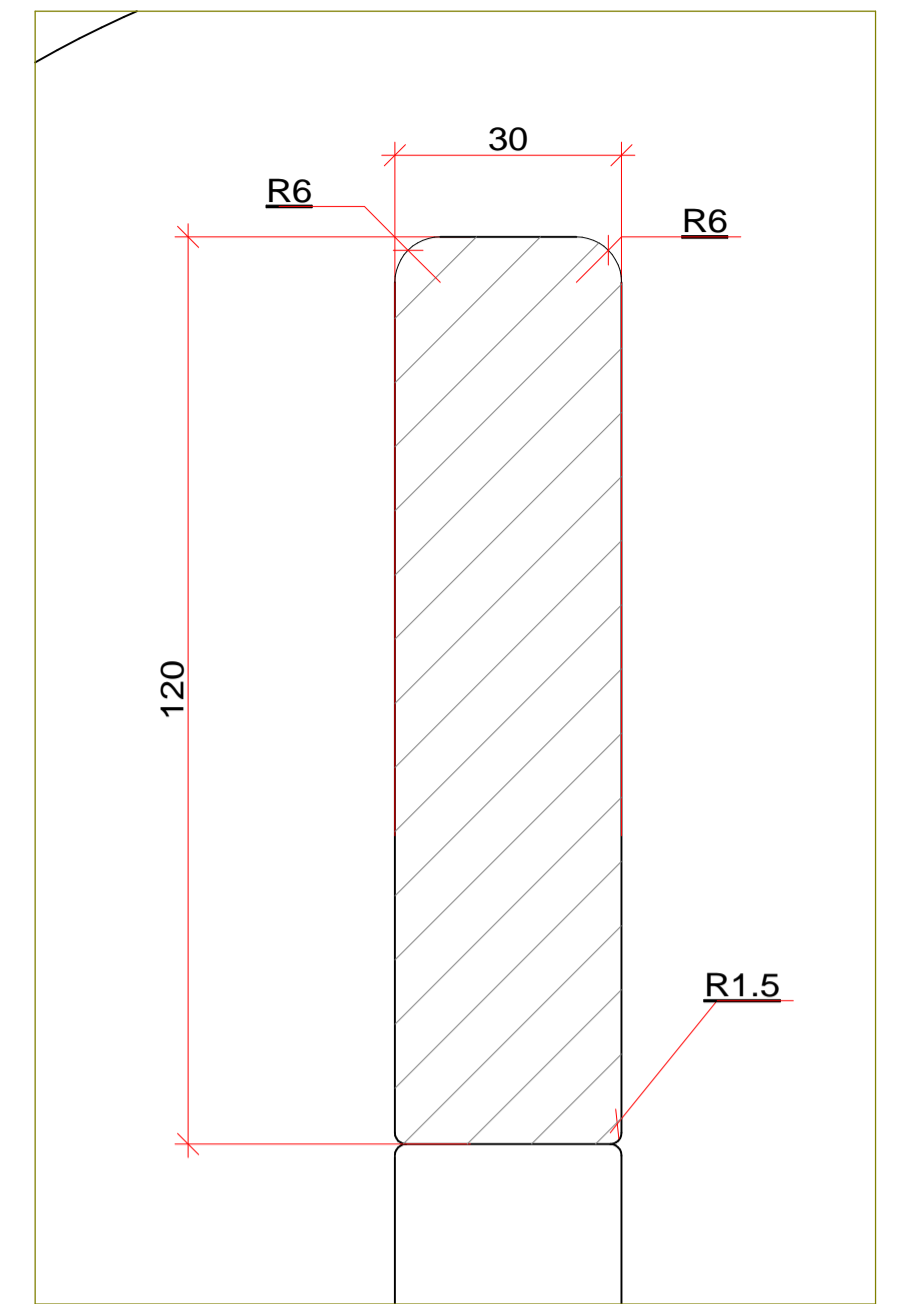

Name:	Fam. Schmutz	Auftrags Nr.:	12-0341
Arbeit:	Treppengeländer	Datum erstellt:	17.02.12
Position:	-	Datum abgefr.:	03.05.12
Ausführung:	Element m. 6 mm Drahtseil Esche, weiss offenporig lackiert Kanten alle mit 6 mm Radius, Ecken oben z.T. 3 mm Radius	Maß:	1:20/1:1
		Plan Nr.:	1 DIN: A1