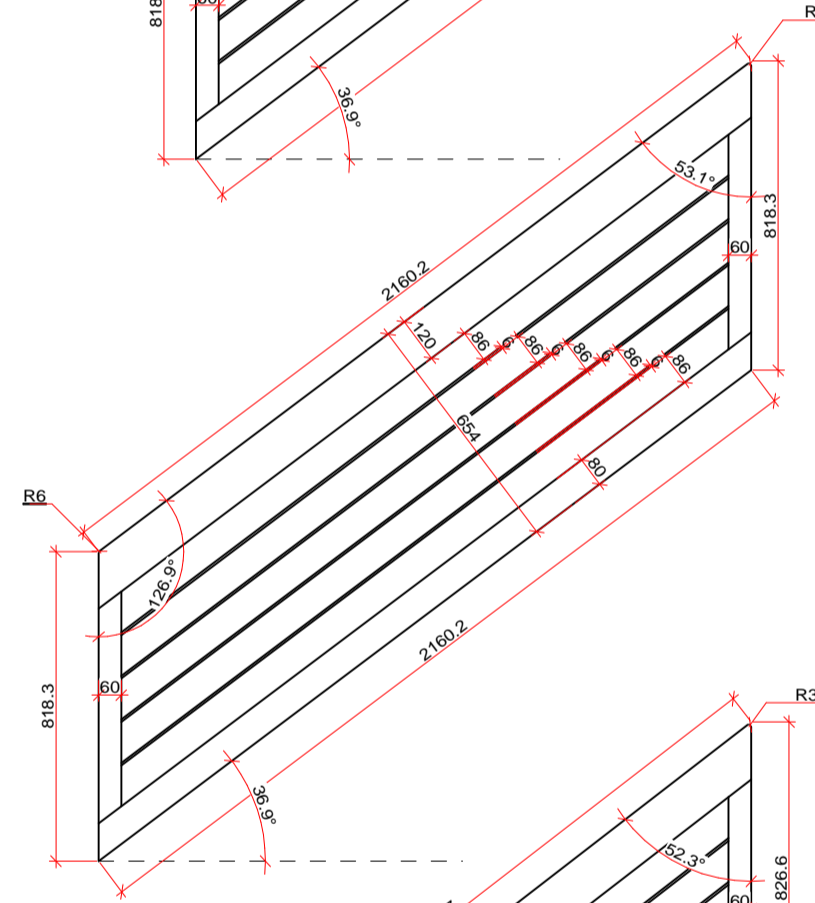

Element mit 6 mm Drahtseil, Esche offenporig weiss lackiert

1.

2.

3.

4.

5.

6.

Name:	Fam. Schmutz	Auftrags Nr.:	12-0341
Arbeit:	Treppengeländer	Datum erstellt:	17.02.12
Position:	-	Datum abgefr.:	03.05.12
Ausführung:	Element m. 6 mm Drahtseil Esche, weiss offenporig lackiert Kanten alle mit 6 mm Radius, Ecken oben z.T. 3 mm Radius	Maß:	1:20/1:1
		Plan Nr.:	1 DIN: A1